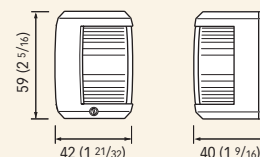

MOD. LT105NV		Testa d'albero / Masthead	225°
MOD. LP105NV		Poppa / Stern	135°
MOD. LR105NV		Rosso / Red	112° 30'
MOD. LV105NV		Verde / Green	112° 30'
MOD. LB105NV		Bicolore / Bicolour	112° 30' / 112° 30'

Corpo bianco
White case