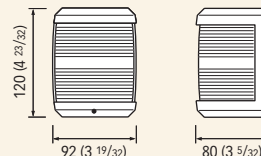

Corpo bianco
White case