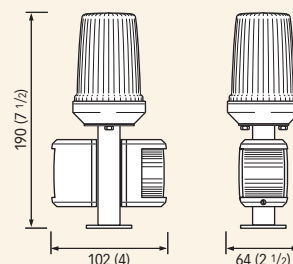

Corpo nero
Black case

MOD. L4119NA - (Calotta / Cap H 110 mm / 4"5/16)

MOD. L4116NA - (Calotta / Cap H 86 mm / 3"3/8)

- **Fonda / Anchor** 360°
- **Bicolore / Bicolour** 112° 30' / 112° 30'
- **Poppa / Stern** 135°