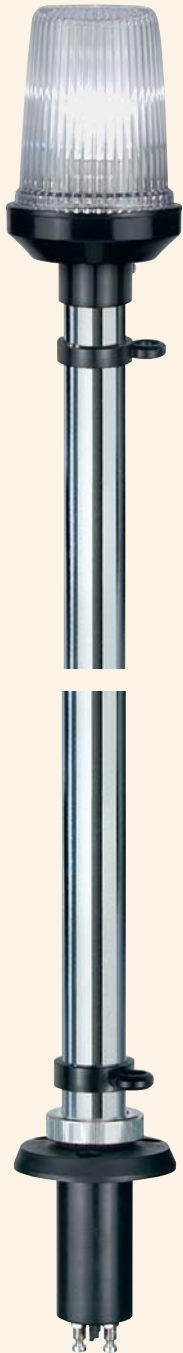

Fanali di fonda montati su asta / Pole-mounted anchor lights

• Fonda / Anchor

Asta in acciaio inox / Stainless steel pole
Base bianca o nera / White or black base
Connettore orizzontale / Horizontal connector

Asta / Pole 19 cm

Mod.	Descrizione / Description	Corpo / Case	A	B
LF2025BCR	○ Fonda / Anchor 360°	Bianco / White	260 mm (10"1/4)	250 mm (9"27/32)
LF2025NCR		Nero /Black		

Asta / Pole 30 cm

Mod.	Descrizione / Description	Corpo / Case	A	B
LF2036BCR	○ Fonda / Anchor 360°	Bianco / White	370 mm (14"9/16)	360 mm (14"3/16)
LF2036NCR		Nero /Black		

Asta / Pole 60 cm

Mod.	Descrizione / Description	Corpo / Case	A	B
LF2066BCR	○ Fonda / Anchor 360°	Bianco / White	670 mm (26"3/8)	660 mm (26")
LF2066NCR		Nero /Black		

Asta / Pole 100 cm

Mod.	Descrizione / Description	Corpo / Case	A	B
LF2106BCR	○ Fonda / Anchor 360°	Bianco / White	1070 mm (42"3/16)	1060 mm (41"23/32)
LF2106NCR		Nero /Black		

Asta / Pole 130 cm

Mod.	Descrizione / Description	Corpo / Case	A	B
LF2136BCR	○ Fonda / Anchor 360°	Bianco / White	1370 mm (53"15/16)	1360 mm (53"9/16)
LF2136NCR		Nero /Black		

Asta / Pole 150 cm

Mod.	Descrizione / Description	Corpo / Case	A	B
LF2156BCR	○ Fonda / Anchor 360°	Bianco / White	1570 mm (61"13/16)	1560 mm (60"7/16)
LF2156NCR		Nero /Black		

Dimensioni in mm (pollici) / Dimensions in mm (inch)