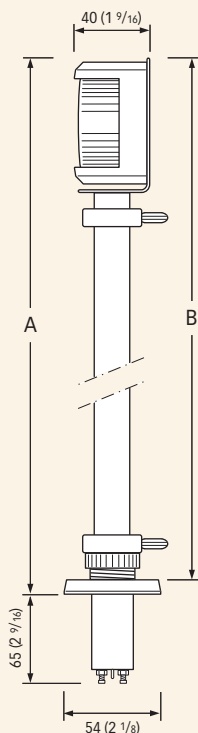

Dimensioni in mm (pollici) / Dimensions in mm (inch)

Fanali di navigazione montati su asta / Pole-mounted navigation lights

- Poppa / Stern
- Testa D'albero / Masthead

Asta in Acciaio inox / Stainless steel pole
Corpo bianco o nero / Case white or black
Connettore orizzontale / Horizontal connector

Asta / Pole 19 cm

Mod.	Descrizione / Description	Corpo / Case	A	B
LP1023BCR LP1023NCR	Poppa / Stern 135°	Bianco / White Nero /Black	240 mm (9"7/16)	230 mm (9")
LT1023BCR LT1023NCR	Testa d'albero / Masthead 225°	Bianco / White Nero /Black		

Asta / Pole 30 cm

Mod.	Descrizione / Description	Corpo / Case	A	B
LP1034BCR LP1034NCR	Poppa / Stern 135°	Bianco / White Nero /Black	350 mm (13"25/32)	340 mm (13"3/8)
LT1034BCR LT1034NCR	Testa d'albero / Masthead 225°	Bianco / White Nero /Black		

Asta / Pole 60 cm

Mod.	Descrizione / Description	Corpo / Case	A	B
LP1064BCR LP1064NCR	Poppa / Stern 135°	Bianco / White Nero /Black	650 mm (25"1/2)	640 mm (25"1/8)
LT1064BCR LT1064NCR	Testa d'albero / Masthead 225°	Bianco / White Nero /Black		