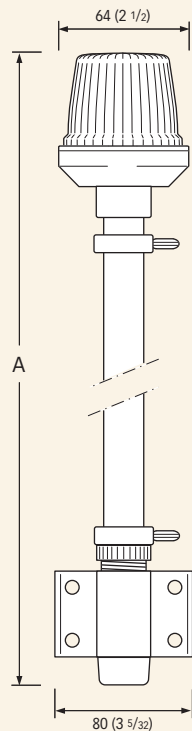

Asta / Pole 19 cm

Mod.	Descrizione / Description	Corpo / Case	A	B
LF2022BCR	○ Fonda / Anchor 360°	Bianco / White	230 mm (9")	220 mm (8"21/32)
LF2022NCR		Nero /Black		

Asta / Pole 30 cm

Mod.	Descrizione / Description	Corpo / Case	A	B
LF2033BCR	○ Fonda / Anchor 360°	Bianco / White	340 mm (13"3/8)	330 mm 13"
LF2033NCR		Nero /Black		

Asta / Pole 60 cm

Mod.	Descrizione / Description	Corpo / Case	A	B
LF2063BCR	○ Fonda / Anchor 360°	Bianco / White	640 mm (25"3/16)	630 mm (24"13/16)
LF2063NCR		Nero /Black		

Asta / Pole 100 cm

Mod.	Descrizione / Description	Corpo / Case	A	B
LF2103BCR	○ Fonda / Anchor 360°	Bianco / White	1040 mm (40"15/16)	1030 mm (44"9/16)
LF2103NCR		Nero /Black		

Asta / Pole 130 cm

Mod.	Descrizione / Description	Corpo / Case	A	B
LF2133BCR	○ Fonda / Anchor 360°	Bianco / White	1340 mm (52"3/4)	1330 mm (52"3/8)
LF2133NCR		Nero /Black		

Asta / Pole 150 cm

Mod.	Descrizione / Description	Corpo / Case	A	B
LF2153BCR	○ Fonda / Anchor 360°	Bianco / White	1540 mm (60"5/8)	1530 mm (60"1/4)
LF2153NCR		Nero /Black		

Asta / Pole 19 cm

Mod.	Descrizione / Description	Corpo / Case	A
LF2022BCV	○ Fonda / Anchor 360°	Bianco / White	303 mm (11"15/16)
LF2022NCV		Nero / Black	

Asta / Pole 30 cm

Mod.	Descrizione / Description	Corpo / Case	A
LF2033BCV	○ Fonda / Anchor 360°	Bianco / White	413 mm (16"1/4)
LF2033NCV		Nero / Black	