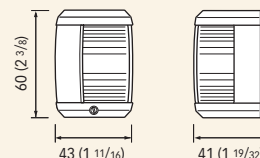

MOD. LT105XV		Testa d'albero / Masthead	225°
MOD. LP105XV		Poppa / Stern	135°
MOD. LR105XV		Rosso / Red	112° 30'
MOD. LV105XV		Verde / Green	112° 30'
MOD. LB105XV		Bicolore / Bicolour	112° 30' / 112° 30'