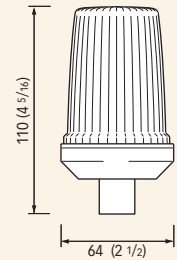

Ø 20/24,5 mm - Base bianca / White base

MOD. LF209B24 Fonda / Anchor 360°

Base nera / Black base

MOD. LF208NV Fonda / Anchor 360°

Base bianca / White base

MOD. LF208BV Fonda / Anchor 360°

Ø 18 mm - Base nera / Black base