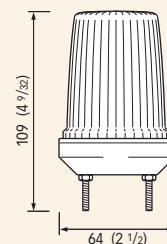

Asta / Pole 30 cm

Mod.	Descrizione / Description	Corpo / Case	A
LP1032XCV	Poppa / Stern 135°	Acciaio / Steel	406 mm (16")
LT1032XCV	Testa d'albero / Masthead 225°	Acciaio / Steel	

Asta / Pole 60 cm

Mod.	Descrizione / Description	Corpo / Case	A
LP1062XCV	Poppa / Stern 135°	Acciaio / Steel	706 mm (27"13/16)
LT1062XCV	Testa d'albero / Masthead 225°	Acciaio / Steel	

Asta / Pole 100 cm

Mod.	Descrizione / Description	Corpo / Case	A
LP1102XCV	Poppa / Stern 135°	Acciaio / Steel	1106 mm (43"1/2)
LT1102XCV	Testa d'albero / Masthead 225°	Acciaio / Steel	

Asta / Pole 130 cm

MOD. L4116BA - (Calotta / Cap H 86 mm / 3"3/8)

-  **Fonda / Anchor** 360°
-  **Bicolore / Bicolour** 112° 30' / 112° 30'
-  **Poppa / Stern** 135°

Dimensioni in mm (pollici) / Dimensions in mm (inch)

Fanale tricolore / Tricolour light

Dimensioni in mm (pollici) / Dimensions in mm (inch)

Fanali di Fonda / Anchor lights

Ø 18 mm - Base nera / Black base

MOD. LF208N18 Fonda / Anchor 360°

Ø 18 mm - Base bianca / White base

MOD. LF208B18 Fonda / Anchor 360°