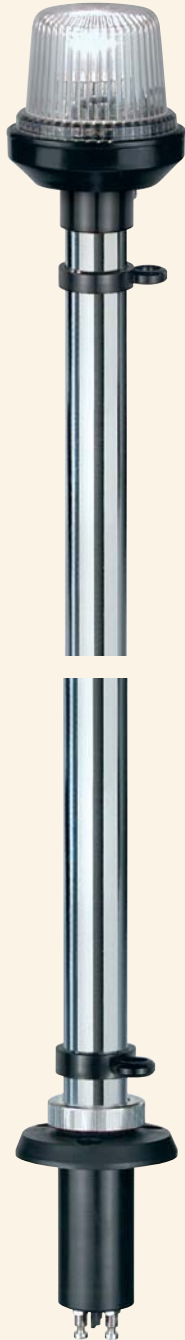

Fanali di fonda montati su asta / Pole-mounted anchor lights

• Fonda / Anchor

Asta in acciaio inox / Stainless steel pole
Base bianca o nera / White or black base
Connettore orizzontale / Horizontal connector

Asta / Pole 19 cm

Mod.	Descrizione / Description	Corpo / Case	A	B
LF2022BCR	○ Fonda / Anchor 360°	Bianco / White	230 mm (9")	220 mm (8"21/32)
LF2022NCR		Nero /Black		

Asta / Pole 30 cm

Mod.	Descrizione / Description	Corpo / Case	A	B
LF2033BCR	○ Fonda / Anchor 360°	Bianco / White	340 mm (13"3/8)	330 mm 13"
LF2033NCR		Nero /Black		

Asta / Pole 60 cm

Mod.	Descrizione / Description	Corpo / Case	A	B
LF2063BCR	○ Fonda / Anchor 360°	Bianco / White	640 mm (25"3/16)	630 mm (24"13/16)
LF2063NCR		Nero /Black		

Asta / Pole 100 cm

Mod.	Descrizione / Description	Corpo / Case	A	B
LF2103BCR	○ Fonda / Anchor 360°	Bianco / White	1040 mm (40"15/16)	1030 mm (44"9/16)
LF2103NCR		Nero /Black		

Asta / Pole 130 cm

Mod.	Descrizione / Description	Corpo / Case	A	B
LF2133BCR	○ Fonda / Anchor 360°	Bianco / White	1340 mm (52"3/4)	1330 mm (52"3/8)
LF2133NCR		Nero /Black		

Asta / Pole 150 cm

Mod.	Descrizione / Description	Corpo / Case	A	B
LF2153BCR	○ Fonda / Anchor 360°	Bianco / White	1540 mm (60"5/8)	1530 mm (60"1/4)
LF2153NCR		Nero /Black		

Dimensioni in mm (inch) / Dimensions in mm (inch)