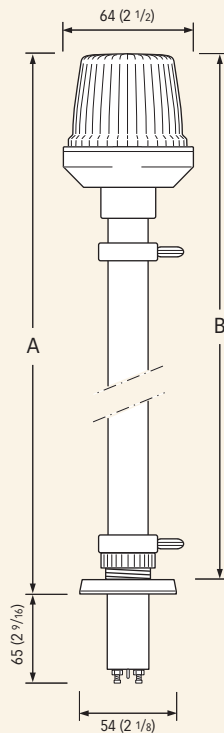

Asta / Pole 100 cm

Mod.	Descrizione / Description	Corpo / Case	A
LP1102XCV	Poppa / Stern 135°	Acciaio / Steel	1106 mm (43"1/2)
LT1102XCV	Testa d'albero / Masthead 225°	Acciaio / Steel	

Asta / Pole 130 cm

Dimensioni in mm (pollici) / Dimensions in mm (inch)

Fanali di fonda montati su asta / Pole-mounted anchor lights

• Fonda / Anchor

Asta in acciaio inox / Stainless steel pole
 Base bianca o nera / White or black base

Asta / Pole 7 cm

Mod.	Descrizione / Description	Corpo / Case
LF201BA	○ Fonda / Anchor	Bianco / White
LF201NA		Nero /Black

Asta / Pole 30 cm

Mod.	Descrizione / Description	Corpo / Case
LF203BA	○ Fonda / Anchor	Bianco / White
LF203NA		Nero /Black

Dimensioni in mm (pollici) / Dimensions in mm (inch)

Fanali di fonda montati su asta / Pole-mounted anchor lights

• Fonda / Anchor

Asta in acciaio inox / Stainless steel pole
Base bianca o nera / White or black base
Connettore orizzontale / Horizontal connector