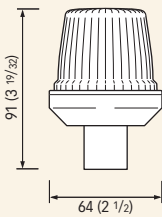

Ø 20/24,5 mm - Base nera / Black base

MOD. LF209N24 ☐ Fonda / Anchor 360°

Ø 20/24,5 mm - Base bianca / White base

MOD. LF209B24 ☐ Fonda / Anchor 360°