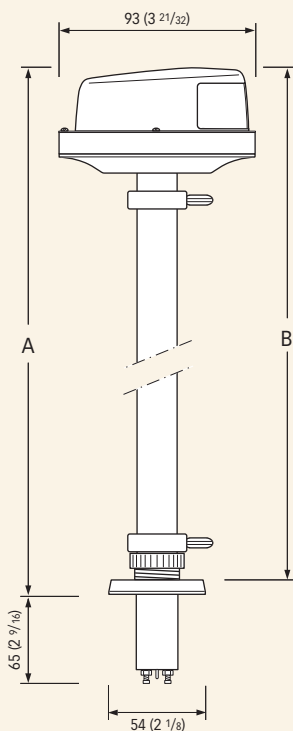

Dimensioni in mm (pollici) / Dimensions in mm (inch)

Fanali di navigazione montati su asta / Pole-mounted navigation lights

- Poppa / Stern
- Testa D'albero / Masthead

Asta in Acciaio inox / Stainless steel pole

Corpo in Acciaio inox e policarbonato / Stainless Steel and polycarbonate case

Connettore orizzontale / Horizontal connector

Asta / Pole 19 cm

Mod.	Descrizione / Description	Corpo / Case	A	B
LP1021XCR	Poppa / Stern 135°	Acciaio / Steel	223 mm (8"25/32)	213 mm (8"3/8)
LT1021XCR	Testa d'albero / Masthead 225°	Acciaio / Steel		

Asta / Pole 30 cm

Mod.	Descrizione / Description	Corpo / Case	A	B
LP1032XCR	Poppa / Stern 135°	Acciaio / Steel	333 mm (13"5/32)	323 mm (12"23/32)
LT1032XCR	Testa d'albero / Masthead 225°	Acciaio / Steel		

Asta / Pole 60 cm

Mod.	Descrizione / Description	Corpo / Case	A	B
LP1062XCR	Poppa / Stern 135°	Acciaio / Steel	633 mm (24"15/16)	623 mm (24"1/2)
LT1062XCR	Testa d'albero / Masthead 225°	Acciaio / Steel		