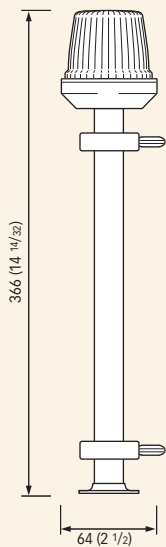

Asta / Pole 30 cm

Mod.	Descrizione / Description	Corpo / Case
LF203BA	○ Fonda / Anchor	Bianco / White
LF203NA		Nero /Black

Dimensioni in mm (pollici) / Dimensions in mm (inch)