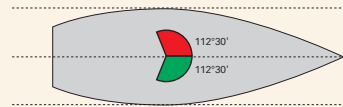

Bicolore / Bicolour