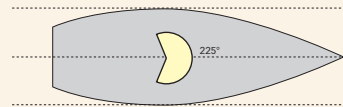

Fanale di testa d'albero / Masthead