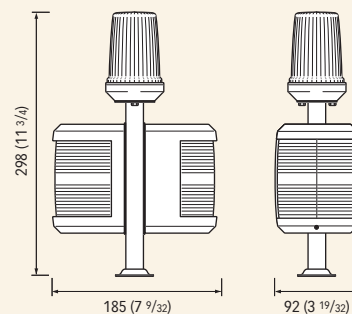

Corpo nero / Black case

MOD. L5229NA

- Fonda / Anchor 360°
- Testa d'albero / Masthead 225°
- Poppa / Stern 135°

Corpo bianco / White case

MOD. L5229BA

- Fonda / Anchor 360°
- Testa d'albero / Masthead 225°
- Poppa / Stern 135°