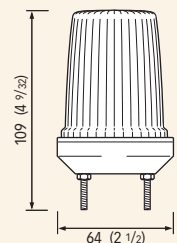

Ø 18 mm - Base nera / Black base

MOD. LF210NV ☐ Fonda / Anchor 360°

Ø 18 mm - Base bianca / White base

MOD. LF210BV ☐ Fonda / Anchor 360°

Dimensioni in mm (pollici) / Dimensions in mm (inch)