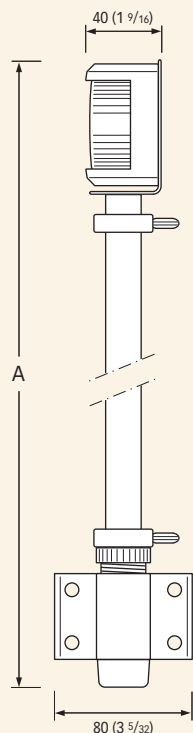

Asta / Pole 130 cm

Mod.	Descrizione / Description	Corpo / Case	A	B
LP1134BCR LP1134NCR	Poppa / Stern 135°	Bianco / White Nero /Black	1350 mm (53"1/8)	1340 mm (52"3/4)
LT1134BCR LT1134NCR	Testa d'albero / Masthead 225°	Bianco / White Nero /Black		

Asta / Pole 150 cm

Mod.	Descrizione / Description	Corpo / Case	A	B
LP1154BCR LP1154NCR	Poppa / Stern 135°	Bianco / White Nero /Black	1550 mm (61")	1540 mm (60"11/16)
LT1154BCR LT1154NCR	Testa d'albero / Masthead 225°	Bianco / White Nero /Black		

Dimensioni in mm (pollici) / Dimensions in mm (inch)

Fanali di navigazione montati su asta / Pole-mounted navigation lights

- Poppa / Stern
- Testa D'albero / Masthead

Asta in Acciaio inox / Stainless steel pole
Corpo bianco o nero / Case white or black
Connettore verticale / Vertical connector

Asta / Pole 19 cm

Mod.	Descrizione / Description	Corpo / Case	A
LP1023BCV LP1023NCV	Poppa / Stern 135°	Bianco / White Nero /Black	313 mm (12"3/8)
LT1023BCV LT1023NCV	Testa d'albero / Masthead 225°	Bianco / White Nero /Black	