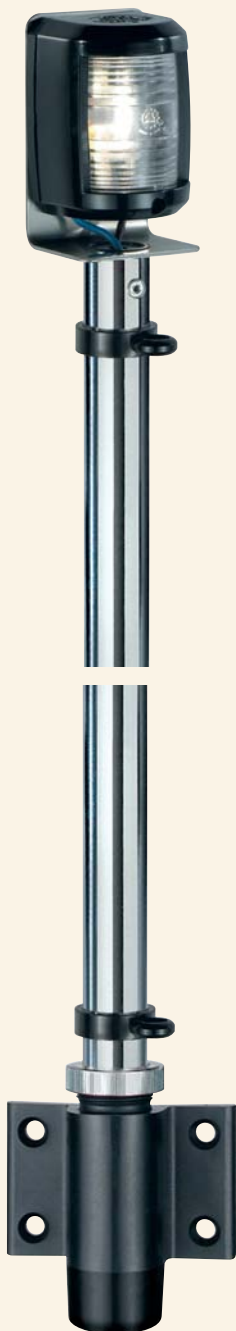

Fanali di navigazione montati su asta / Pole-mounted navigation lights

- Poppa / Stern
- Testa D'albero / Masthead

Asta in Acciaio inox / Stainless steel pole
Corpo bianco o nero / Case white or black
Connettore verticale / Vertical connector

Asta / Pole 19 cm

Mod.	Descrizione / Description	Corpo / Case	A
LP1023BCV LP1023NCV	Poppa / Stern 135°	Bianco / White Nero /Black	313 mm (12"3/8)
LT1023BCV LT1023NCV	Testa d'albero / Masthead 225°	Bianco / White Nero /Black	

Asta / Pole 30 cm

Mod.	Descrizione / Description	Corpo / Case	A
LP1034BCV LP1034NCV	Poppa / Stern 135°	Bianco / White Nero /Black	423 mm (16"5/8)
LT1034BCV LT1034NCV	Testa d'albero / Masthead 225°	Bianco / White Nero /Black	

Asta / Pole 60 cm

Mod.	Descrizione / Description	Corpo / Case	A
LP1064BCV LP1064NCV	Poppa / Stern 135°	Bianco / White Nero /Black	723 mm (28"7/16)
LT1064BCV LT1064NCV	Testa d'albero / Masthead 225°	Bianco / White Nero /Black	

Asta / Pole 100 cm

Mod.	Descrizione / Description	Corpo / Case	A
LP1104BCV LP1104NCV	Poppa / Stern 135°	Bianco / White Nero /Black	1123 mm (44"1/4)
LT1104BCV LT1104NCV	Testa d'albero / Masthead 225°	Bianco / White Nero /Black	

Asta / Pole 130 cm

Mod.	Descrizione / Description	Corpo / Case	A
LP1134BCV LP1134NCV	Poppa / Stern 135°	Bianco / White Nero /Black	1423 mm (56")
LT1134BCV LT1134NCV	Testa d'albero / Masthead 225°	Bianco / White Nero /Black	

Asta / Pole 150 cm

Mod.	Descrizione / Description	Corpo / Case	A
LP1154BCV LP1154NCV	Poppa / Stern 135°	Bianco / White Nero /Black	1623 mm (63"29/32)
LT1154BCV LT1154NCV	Testa d'albero / Masthead 225°	Bianco / White Nero /Black	

Dimensioni in mm (pollici) / Dimensions in mm (inch)