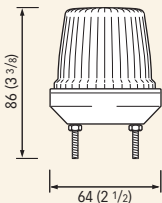

Base nera / Black base

MOD. LF208NV ☐ Fonda / Anchor 360°

Base bianca / White base

MOD. LF208BV ☐ Fonda / Anchor 360°