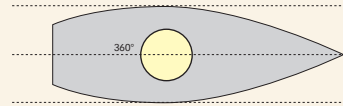

Fanali Lights

La gamma dei fanali Quick® comprende due linee prodotti, una adatta per imbarcazioni inferiori ai 12 metri di lunghezza, l'altra per imbarcazioni inferiori ai 20 metri.

Sono costruiti in policarbonato e/o acciaio inox e disponibili come fanali singoli, combinati o montati su asta in acciaio inox in diverse altezze.

Pole lights

Navigation lights for masthead, stern and anchor are also available mounted on a **stainless steel pole of different heights from 19 to 150 cm.**

Tipi di fanali con esempio di prodotto Quick®.

Examples of different types of Quick® navigation lights.

Poppa / Stern

Fanale di testa d'albero / Masthead

Bicolore / Bicolour

Laterali / Lateral

Tricolore / Tricolour

Fonda / Anchor

Combinato / Combination: