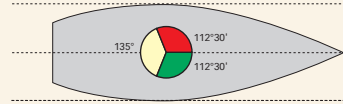

Fanali Lights

La gamma dei fanali Quick® comprende due linee prodotti, una adatta per imbarcazioni inferiori ai 12 metri di lunghezza, l'altra per imbarcazioni inferiori ai 20 metri.

Sono costruiti in policarbonato e/o acciaio inox e disponibili come fanali singoli, combinati o montati su asta in acciaio inox in diverse altezze.

Pole lights

Navigation lights for masthead, stern and anchor are also available mounted on a **stainless steel pole of different heights from 19 to 150 cm.**

Tipi di fanali con esempio di prodotto Quick®.

Examples of different types of Quick® navigation lights.

Poppa / Stern

Fanale di testa d'albero / Masthead

Bicolore / Bicolour

Laterali / Lateral

Tricolore / Tricolour

Fonda / Anchor

Combinato / Combination: