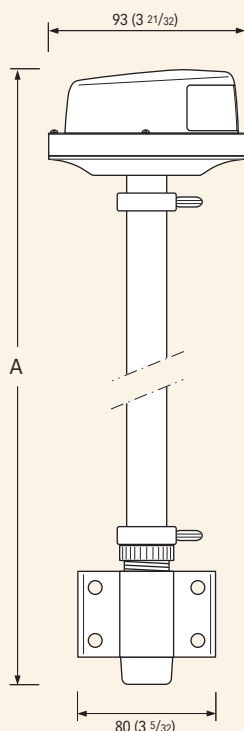

Asta / Pole 150 cm

Mod.	Descrizione / Description	Corpo / Case	A	B
LP1152XCR	Poppa / Stern 135°	Acciaio / Steel	1533 mm (60"3/8)	1523 mm (60")
LT1152XCR	Testa d'albero / Masthead 225°	Acciaio / Steel		

Dimensioni in mm (pollici) / Dimensions in mm (inch)

Fanali di navigazione montati su asta / Pole-mounted navigation lights

- Poppa / Stern
- Testa D'albero / Masthead

Asta in Acciaio inox / Stainless steel pole

Corpo in Acciaio inox e policarbonato / Stainless Steel and polycarbonate case

Connettore verticale / Vertical connector

Asta / Pole 19 cm

Mod.	Descrizione / Description	Corpo / Case	A
LP1021XCV	Poppa / Stern 135°	Acciaio / Steel	296 mm (11"5/8)
LT1021XCV	Testa d'albero / Masthead 225°	Acciaio / Steel	

Asta / Pole 30 cm

Mod.	Descrizione / Description	Corpo / Case	A
LP1032XCV	Poppa / Stern 135°	Acciaio / Steel	406 mm (16")
LT1032XCV	Testa d'albero / Masthead 225°	Acciaio / Steel	

Asta / Pole 60 cm

Mod.	Descrizione / Description	Corpo / Case	A
LP1062XCV	Poppa / Stern 135°	Acciaio / Steel	706 mm (27"13/16)
LT1062XCV	Testa d'albero / Masthead 225°	Acciaio / Steel	