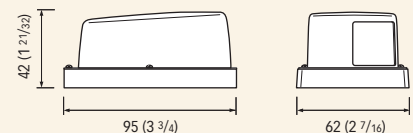

Fanali di navigazione per installazione verticale / Navigation lights for vertical installation

Corpo in acciaio inox e policarbonato
Stainless steel and polycarbonate case

- MOD. LR109XV Rosso / Red 112° 30'
- MOD. LV109XV Verde / Green 112° 30'

Dimensioni in mm (pollici) / Dimensions in mm (inch)