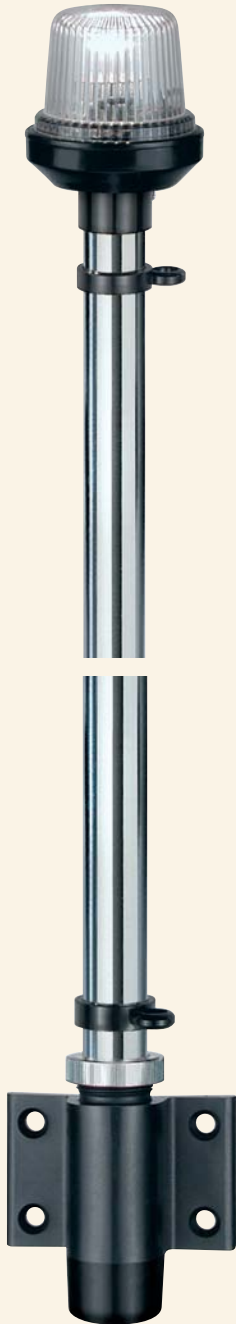

Fanali di fonda montati su asta / Pole-mounted anchor lights

• Fonda / Anchor

Asta in acciaio inox / Stainless steel pole
Base bianca o nera / White or black base
Connettore verticale / Vertical connector

Asta / Pole 19 cm

Mod.	Descrizione / Description	Corpo / Case	A
LF2022BCV	○ Fonda / Anchor 360°	Bianco / White	303 mm (11"15/16)
LF2022NCV		Nero / Black	

Asta / Pole 30 cm

Mod.	Descrizione / Description	Corpo / Case	A
LF2033BCV	○ Fonda / Anchor 360°	Bianco / White	413 mm (16"1/4)
LF2033NCV		Nero / Black	

Asta / Pole 60 cm

Mod.	Descrizione / Description	Corpo / Case	A
LF2063BCV	○ Fonda / Anchor 360°	Bianco / White	713 mm (28")
LF2063NCV		Nero / Black	

Asta / Pole 100 cm

Mod.	Descrizione / Description	Corpo / Case	A
LF2103BCV	○ Fonda / Anchor 360°	Bianco / White	1113 mm (43"13/16)
LF2103NCV		Nero / Black	

Asta / Pole 130 cm

Mod.	Descrizione / Description	Corpo / Case	A
LF2133BCV	○ Fonda / Anchor 360°	Bianco / White	1413 mm (55"19/32)
LF2133NCV		Nero / Black	

Asta / Pole 150 cm

Mod.	Descrizione / Description	Corpo / Case	A
LF2153BCV	○ Fonda / Anchor 360°	Bianco / White	1613 mm (63"1/2)
LF2153NCV		Nero / Black	

Dimensioni in mm (pollici) / Dimensions in mm (inch)