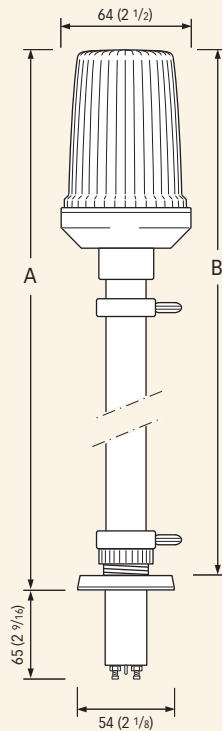

Asta / Pole 19 cm

Mod.	Descrizione / Description	Corpo / Case	A
LF2022BCV	○ Fonda / Anchor 360°	Bianco / White	303 mm (11"15/16)
LF2022NCV		Nero / Black	

Asta / Pole 30 cm

Mod.	Descrizione / Description	Corpo / Case	A
LF2033BCV	○ Fonda / Anchor 360°	Bianco / White	413 mm (16"1/4)
LF2033NCV		Nero / Black	

Asta / Pole 60 cm

Mod.	Descrizione / Description	Corpo / Case	A
LF2063BCV	○ Fonda / Anchor 360°	Bianco / White	713 mm (28")
LF2063NCV		Nero / Black	

Asta / Pole 100 cm

Mod.	Descrizione / Description	Corpo / Case	A
LF2103BCV	○ Fonda / Anchor 360°	Bianco / White	1113 mm (43"13/16)
LF2103NCV		Nero / Black	

Asta / Pole 130 cm

Mod.	Descrizione / Description	Corpo / Case	A
LF2133BCV	○ Fonda / Anchor 360°	Bianco / White	1413 mm (55"19/32)
LF2133NCV		Nero / Black	

Asta / Pole 150 cm

Mod.	Descrizione / Description	Corpo / Case	A
LF2153BCV	○ Fonda / Anchor 360°	Bianco / White	1613 mm (63"1/2)
LF2153NCV		Nero / Black	

Dimensioni in mm (pollici) / Dimensions in mm (inch)

Fanali di fonda montati su asta / Pole-mounted anchor lights

• Fonda / Anchor

Asta in acciaio inox / Stainless steel pole
Base bianca o nera / White or black base
Connettore orizzontale / Horizontal connector