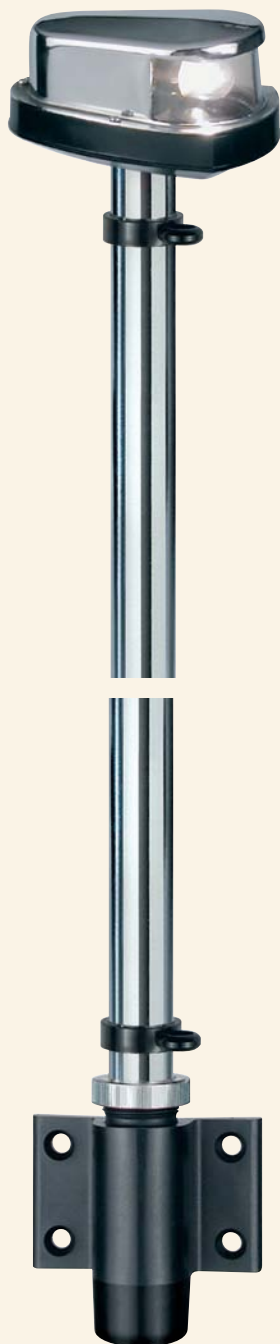

Asta / Pole 150 cm

Mod.	Descrizione / Description	Corpo / Case	A	B
LP1152XCR	Poppa / Stern 135°	Acciaio / Steel	1533 mm (60"3/8)	1523 mm (60")
LT1152XCR	Testa d'albero / Masthead 225°	Acciaio / Steel		

Dimensioni in mm (pollici) / Dimensions in mm (inch)

Fanali di navigazione montati su asta / Pole-mounted navigation lights

- Poppa / Stern
- Testa D'albero / Masthead

Asta in Acciaio inox / Stainless steel pole

Corpo in Acciaio inox e policarbonato / Stainless Steel and polycarbonate case

Connettore verticale / Vertical connector

Asta / Pole 19 cm

Mod.	Descrizione / Description	Corpo / Case	A
LP1021XCV	Poppa / Stern 135°	Acciaio / Steel	296 mm (11"5/8)
LT1021XCV	Testa d'albero / Masthead 225°	Acciaio / Steel	

Asta / Pole 30 cm

Mod.	Descrizione / Description	Corpo / Case	A
LP1032XCV	Poppa / Stern 135°	Acciaio / Steel	406 mm (16")
LT1032XCV	Testa d'albero / Masthead 225°	Acciaio / Steel	

Asta / Pole 60 cm

Mod.	Descrizione / Description	Corpo / Case	A
LP1062XCV	Poppa / Stern 135°	Acciaio / Steel	706 mm (27"13/16)
LT1062XCV	Testa d'albero / Masthead 225°	Acciaio / Steel	