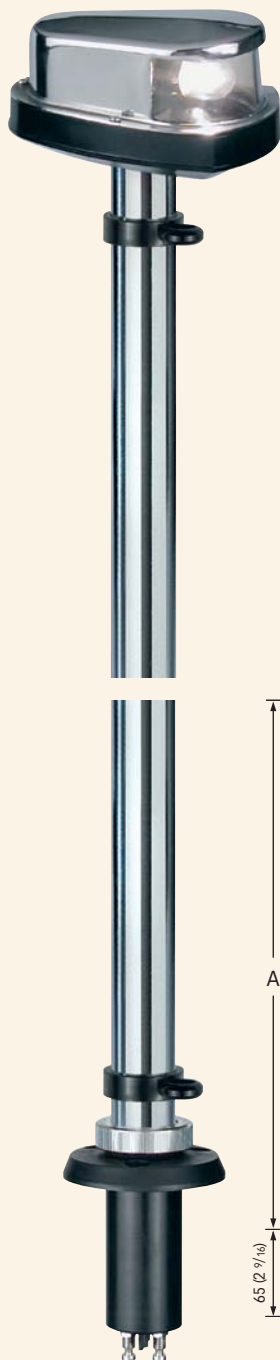

Asta / Pole 150 cm

Mod.	Descrizione / Description	Corpo / Case	A
LP1154BCV LP1154NCV	Poppa / Stern 135°	Bianco / White Nero /Black	1623 mm (63"29/32)
LT1154BCV LT1154NCV	Testa d'albero / Masthead 225°	Bianco / White Nero /Black	

Dimensioni in mm (pollici) / Dimensions in mm (inch)

Fanali di navigazione montati su asta / Pole-mounted navigation lights

- Poppa / Stern
- Testa D'albero / Masthead

Asta in Acciaio inox / Stainless steel pole

Corpo in Acciaio inox e policarbonato / Stainless Steel and polycarbonate case

Connettore orizzontale / Horizontal connector

Asta / Pole 19 cm

Mod.	Descrizione / Description	Corpo / Case	A	B
LP1021XCR	Poppa / Stern 135°	Acciaio / Steel	223 mm (8"25/32)	213 mm (8"3/8)
LT1021XCR	Testa d'albero / Masthead 225°	Acciaio / Steel		

Asta / Pole 30 cm

Mod.	Descrizione / Description	Corpo / Case	A	B
LP1032XCR	Poppa / Stern 135°	Acciaio / Steel	333 mm (13"5/32)	323 mm (12"23/32)
LT1032XCR	Testa d'albero / Masthead 225°	Acciaio / Steel		