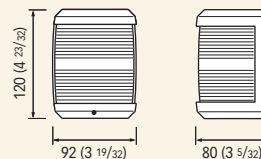

Corpo nero
Black case