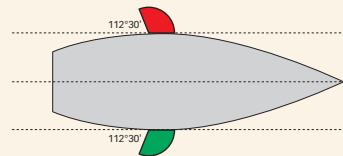

Laterali / Lateral