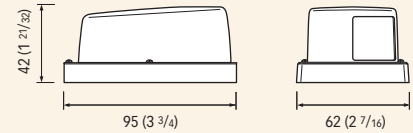

Corpo in acciaio inox e policarbonato
Stainless steel and polycarbonate case

- MOD. LT104XR Testa d'albero / Masthead 225°
- MOD. LP104XR Poppa / Stern 135°

Corpo in acciaio inox e policarbonato
Stainless steel and polycarbonate case

- MOD. LR104XR Rosso / Red 112° 30'
- MOD. LV104XR Verde / Green 112° 30'
- MOD. LB104XR Bicolore / Bicolour 112° 30' / 112° 30'

ACCESSORI PER MONTAGGIO FANALI DI NAVIGAZIONE / ACCESSORIES FOR THE INSTALLATION OF NAVIGATION LIGHTS

Accessori / Accessories	Dimensioni / Dimensions	Adatta per fanali / For navigation lights	
MOD. ST04 Adattore per asta Ø 18 mm. Adapter for Ø 18 mm pole.		- MOD. LT104XR - MOD. LP104XR - MOD. LR104XR - MOD. LV104XR - MOD. LB104XR	
MOD. ST03 Supporto per fanale attacco asta Ø 18 mm. Mounting for lights with Ø 18 mm pole.