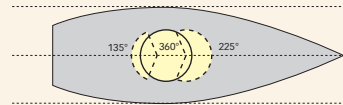

Poppa, Fonda, Bicolore
Stern, Anchor, Bicolour

Combinato / Combination: