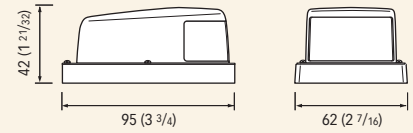

Fanali di navigazione per installazione orizzontale / Navigation lights for horizontal installation