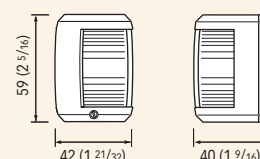

MOD. LT105BV		Testa d'albero / Masthead	225°
MOD. LP105BV		Poppa / Stern	135°
MOD. LR105BV		Rosso / Red	112° 30'
MOD. LV105BV		Verde / Green	112° 30'
MOD. LB105BV		Bicolore / Bicolour	112° 30' / 112° 30'

Corpo in acciaio inox
Stainless steel case