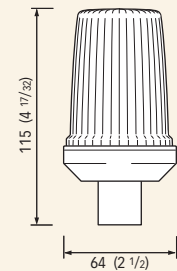

Ø 18 mm - Base nera / Black base

MOD. LF211N18 ☐ Fonda / Anchor 360°

Ø 18 mm - Base bianca / White base

MOD. LF211B18 ☐ Fonda / Anchor 360°

Ø 20 mm - Base nera / Black base

MOD. LF211N20 ☐ Fonda / Anchor 360°

Ø 20 mm - Base bianca / White base

MOD. LF211B20 ☐ Fonda / Anchor 360°

Ø 20/24,5 mm - Base nera / Black base

MOD. LF211N24 ☐ Fonda / Anchor 360°

Ø 20/24,5 mm - Base bianca / White base

MOD. LF211B24 ☐ Fonda / Anchor 360°