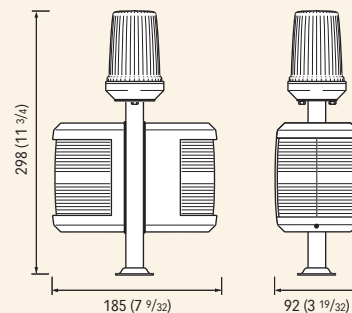

Dimensioni in mm (pollici) / Dimensions in mm (inch)