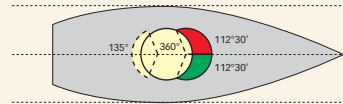

Fanali Lights

La gamma dei fanali Quick® comprende due linee prodotti, una adatta per imbarcazioni inferiori ai 12 metri di lunghezza, l'altra per imbarcazioni inferiori ai 20 metri.

Sono costruiti in policarbonato e/o acciaio inox e disponibili come fanali singoli, combinati o montati su asta in acciaio inox in diverse altezze.

Pole lights

Navigation lights for masthead, stern and anchor are also available mounted on a **stainless steel pole of different heights from 19 to 150 cm.**

Tipi di fanali con esempio di prodotto Quick®.

Examples of different types of Quick® navigation lights.

Poppa / Stern

Fanale di testa d'albero / Masthead

Bicolore / Bicolour

Laterali / Lateral

Tricolore / Tricolour

Fonda / Anchor

Combinato / Combination: