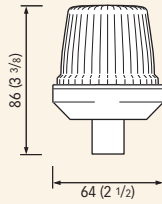

Fanali di Fonda / Anchor lights

Ø 18 mm - Base nera / Black base

MOD. LF208N18 ☐ Fonda / Anchor 360°

Ø 18 mm - Base bianca / White base

MOD. LF208B18 ☐ Fonda / Anchor 360°

Ø 20 mm - Base nera / Black base

MOD. LF208N20 ☐ Fonda / Anchor 360°

Ø 20 mm - Base bianca / White base

MOD. LF208B20 ☐ Fonda / Anchor 360°