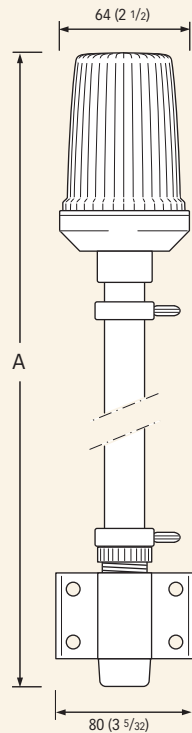

Asta / Pole 19 cm

Mod.	Descrizione / Description	Corpo / Case	A	B
LF2025BCR	○ Fonda / Anchor 360°	Bianco / White	260 mm (10"1/4)	250 mm (9"27/32)
LF2025NCR		Nero /Black		

Asta / Pole 30 cm

Mod.	Descrizione / Description	Corpo / Case	A	B
LF2036BCR	○ Fonda / Anchor 360°	Bianco / White	370 mm (14"9/16)	360 mm (14"3/16)
LF2036NCR		Nero /Black		

Asta / Pole 60 cm

Mod.	Descrizione / Description	Corpo / Case	A	B
LF2066BCR	○ Fonda / Anchor 360°	Bianco / White	670 mm (26"3/8)	660 mm (26")
LF2066NCR		Nero /Black		

Asta / Pole 100 cm

Mod.	Descrizione / Description	Corpo / Case	A	B
LF2106BCR	○ Fonda / Anchor 360°	Bianco / White	1070 mm (42"3/16)	1060 mm (41"23/32)
LF2106NCR		Nero /Black		

Asta / Pole 130 cm

Mod.	Descrizione / Description	Corpo / Case	A	B
LF2136BCR	○ Fonda / Anchor 360°	Bianco / White	1370 mm (53"15/16)	1360 mm (53"9/16)
LF2136NCR		Nero /Black		

Asta / Pole 150 cm

Mod.	Descrizione / Description	Corpo / Case	A	B
LF2156BCR	○ Fonda / Anchor 360°	Bianco / White	1570 mm (61"13/16)	1560 mm (60"7/16)
LF2156NCR		Nero /Black		

Dimensioni in mm (pollici) / Dimensions in mm (inch)

Fanali di fonda montati su asta / Pole-mounted anchor lights

• Fonda / Anchor

Asta in acciaio inox / Stainless steel pole
Base bianca o nera / White or black base
Connettore orizzontale / Horizontal connector