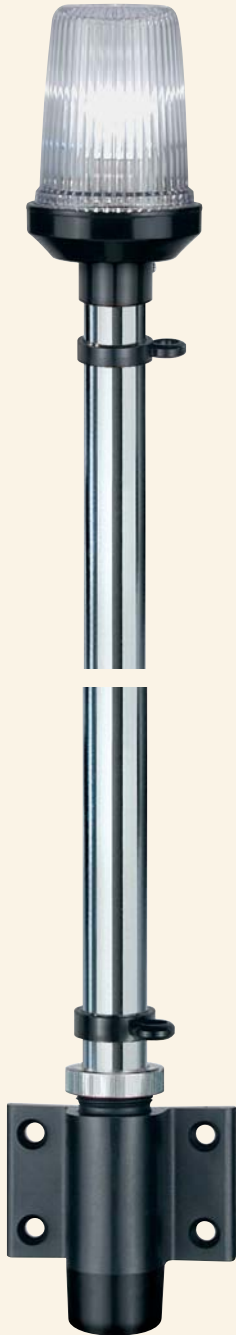

Fanali di fonda montati su asta / Pole-mounted anchor lights

• Fonda / Anchor

Asta in acciaio inox / Stainless steel pole
Base bianca o nera / White or black base
Connettore orizzontale / Horizontal connector

Asta / Pole 19 cm

Mod.	Descrizione / Description	Corpo / Case	A
LF2025BCV	○ Fonda / Anchor 360°	Bianco / White	333 mm (13"3/32)
LF2025NCV		Nero / Black	

Asta / Pole 30 cm

Mod.	Descrizione / Description	Corpo / Case	A
LF2036BCV	○ Fonda / Anchor 360°	Bianco / White	443 mm (17"7/16)
LF2036NCV		Nero / Black	

Asta / Pole 60 cm

Mod.	Descrizione / Description	Corpo / Case	A
LF2066BCV	○ Fonda / Anchor 360°	Bianco / White	743 mm (29"1/4)
LF2066NCV		Nero / Black	

Asta / Pole 100 cm

Mod.	Descrizione / Description	Corpo / Case	A
LF2106BCV	○ Fonda / Anchor 360°	Bianco / White	1143 mm (45")
LF2106NCV		Nero / Black	

Asta / Pole 130 cm

Mod.	Descrizione / Description	Corpo / Case	A
LF2136BCV	○ Fonda / Anchor 360°	Bianco / White	1443 mm (56"13/16)
LF2136NCV		Nero / Black	

Asta / Pole 150 cm

Mod.	Descrizione / Description	Corpo / Case	A
LF2156BCV	○ Fonda / Anchor 360°	Bianco / White	1643 mm (64"11/16)
LF2156NCV		Nero / Black	

Dimensioni in mm (inch) / Dimensions in mm (inch)