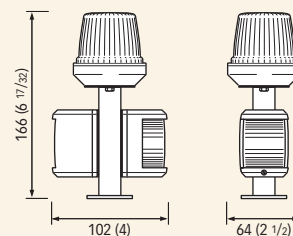

Corpo bianco
White case

MOD. L4119BA - (Calotta / Cap H 110 mm / 4"5/16)

MOD. L4116BA - (Calotta / Cap H 86 mm / 3"3/8)

- **Fonda / Anchor** 360°
- **Bicolore / Bicolour** 112° 30' / 112° 30'
- **Poppa / Stern** 135°

Dimensioni in mm (pollici) / Dimensions in mm (inch)