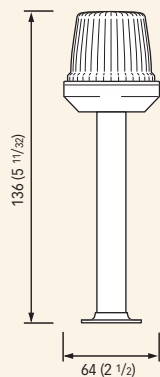

Asta / Pole 60 cm

Mod.	Descrizione / Description	Corpo / Case	A	B
LP1062XCR	Poppa / Stern 135°	Acciaio / Steel	633 mm (24"15/16)	623 mm (24"1/2)
LT1062XCR	Testa d'albero / Masthead 225°	Acciaio / Steel		

Asta / Pole 30 cm

Mod.	Descrizione / Description	Corpo / Case	A
LP1032XCV	Poppa / Stern 135°	Acciaio / Steel	406 mm (16")
LT1032XCV	Testa d'albero / Masthead 225°	Acciaio / Steel	

Asta / Pole 60 cm

Mod.	Descrizione / Description	Corpo / Case	A
LP1062XCV	Poppa / Stern 135°	Acciaio / Steel	706 mm (27"13/16)
LT1062XCV	Testa d'albero / Masthead 225°	Acciaio / Steel	

Corpo bianco
 White case

- MOD. LT212BV  Testa d'albero / Masthead 225°
- MOD. LP212BV  Poppa / Stern 135°

Corpo bianco
 White case

- MOD. LR212BV  Rosso / Red 112° 30'
- MOD. LV212BV  Verde / Green 112° 30'
- MOD. LB212BV  Bicolore / Bicolour 112° 30' / 112° 30'

Dimensioni in mm (pollici) / Dimensions in mm (inch)

Fanali di fonda montati su asta / Pole-mounted anchor lights

• Fonda / Anchor

Asta in acciaio inox / Stainless steel pole
 Base bianca o nera / White or black base