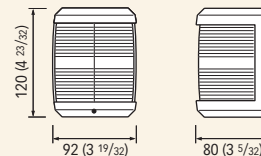

- MOD. LR212BV Rosso / Red 112° 30'
- MOD. LV212BV Verde / Green 112° 30'
- MOD. LB212BV Bicolore / Bicolour 112° 30' / 112° 30'