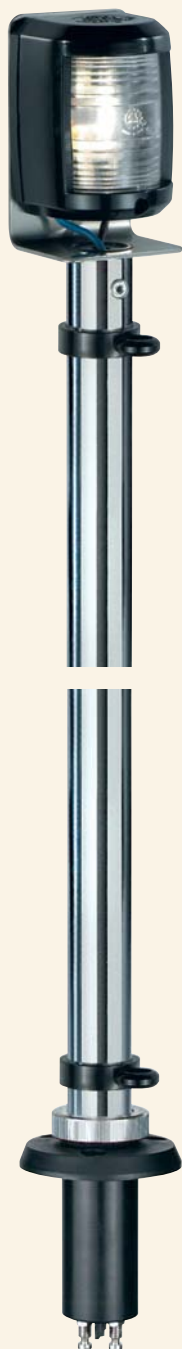

Asta / Pole 19 cm

Mod.	Descrizione / Description	Corpo / Case	A	B
LP1023BCR LP1023NCR	Poppa / Stern 135°	Bianco / White Nero /Black	240 mm (9"7/16)	230 mm (9")
LT1023BCR LT1023NCR	Testa d'albero / Masthead 225°	Bianco / White Nero /Black		