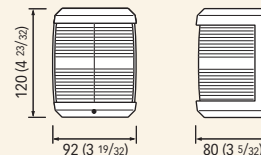

- MOD. LR212NV Rosso / Red 112° 30'
- MOD. LV212NV Verde / Green 112° 30'
- MOD. LB212NV Bicolore / Bicolour 112° 30' / 112° 30'

Corpo bianco
White case

- MOD. LT212BV Testa d'albero / Masthead 225°
- MOD. LP212BV Poppa / Stern 135°